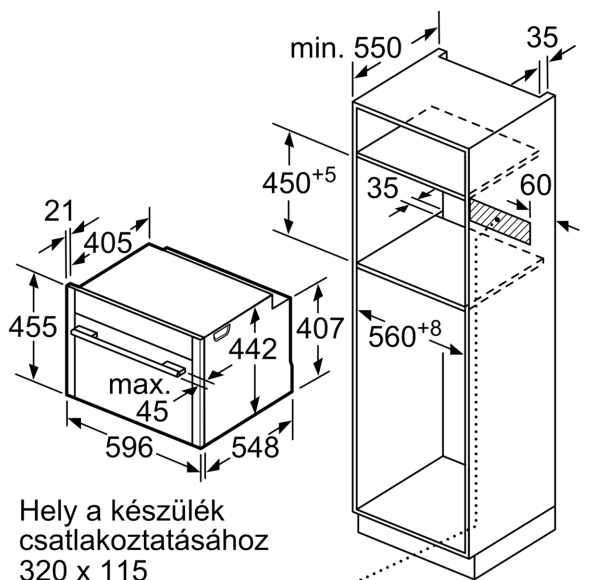

Csatlakozó típusa: EU-csatlakozó, földelt
 Frekvencia: 50; 60 Hz
 Feszültség: 220-240 V
 Biztosíték: 10 A
 Teljesítményigény: 1750 W
 EAN kód: 4242004235552
 Csatlakozókábel hossza: 150.0 cm
 Nettó súly: 21.9 kg
 Ajtó anyaga: Üveg
 Vezérlőegység kezelőpanelének anyaga: Nemesacél
 A becsomagolt készülék méretei (ma x szé x mé): 530 x 655 x 685 mm
 A készülék méretei: 455x596x548 mm
 Beépítési méretigény (ma x szé x mé): ... 450-455 x 560-568 x 550 mm
 Beépíthetőség: Beépíthető
 Beépített tartozékok: 1 x Gőztartály, perforált, L méret, 1 x Gőztartály, perforálatlan, L méret, 1 x Szivacs

Tartozékok

- 1 x párolóedény, perforált, L méret, 1 x párolóedény, perforálatlan, L méret, Tisztítószivacs

Környezet és biztonság

- Alacsony hőmérsékletű sütőajtó (40 °C)
- Egyedileg állítható gyerekzár
- Biztonsági kikapcsolás Start/Stop gomb Nyitott ajtó érzékelés

Műszaki adatok

- Hálózati kábel hossza: 150 cm
- Névleges feszültség: 220 - 240 V
- Maximális teljesítményfelvétel: Csatlakozási érték: 1,75 kW

Méretetek:

- Készülék méretei (ma x sz x mé): 455 mm x 596 mm x 548 mm
- Beépítési méretigény (ma x szé x mé): 450 mm - 455 mm x 560 mm - 568 mm x 550 mm
- "Kérjük vegye figyelembe a beépítési rajzon feltüntetett méreteket"
- Javasoljuk, hogy a kiegészítő termékeket is a N70 szériából válassza, ezáltal biztosítva beépíthető készülékeinek harmonikus összhangját.

N 70, BEÉPÍTHETŐ GŐZPÁROLÓ, 60 X 45 CM,
SZÁLCSISZOLT ACÉL
C15DR00NO

Méreték mm-ben

Méreték mm-ben

Méreték mm-ben

Beépítés egy főzőfelülettel.

Méreték mm-ben

Ha a kompakt készüléket főzőfelület alá építi be, vegye figyelembe az alábbi munkalap- vastagságot (adott esetben alátéttel együtt).