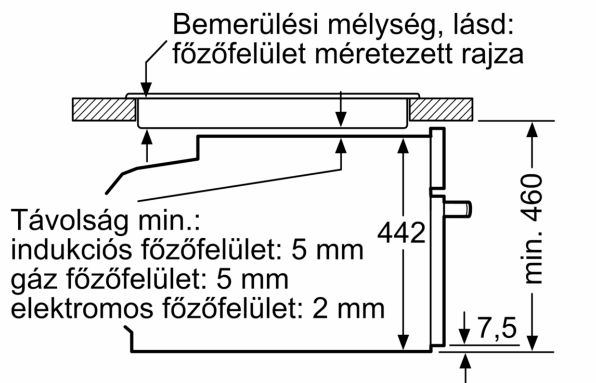

Csatlakozó típusa: EU-csatlakozó, földelt
 Frekvencia: 50; 60 Hz
 Feszültség: 220-240 V
 Biztosíték: 10 A
 Teljesítményigény: 1750 W
 EAN kód: 4242004235552
 Csatlakozókábel hossza: 150.0 cm
 Nettó súly: 21.9 kg
 Ajtó anyaga: Üveg
 Vezérlőegység kezelőpanelének anyaga: Nemesacél
 A becsomagolt készülék méretei (ma x szé x mé): 530 x 655 x 685 mm
 A készülék méretei: 455x596x548 mm
 Beépítési méretigény (ma x szé x mé): ... 450-455 x 560-568 x 550 mm
 Beépíthetőség: Beépíthető
 Beépített tartozékok: 1 x Gőztartály, perforált, L méret, 1 x Gőztartály, perforálatlan, L méret, 1 x Szivacs

Műszaki adatok

- Hálózati kábel hossza: 150 cm
- Névleges feszültség: 220 - 240 V
- Maximális teljesítményfelvétel: Csatlakozási érték: 1,75 kW

Méretetek:

- Készülék méretei (ma x sz x mé): 455 mm x 596 mm x 548 mm
- Beépítési méretigény (ma x szé x mé): 450 mm - 455 mm x 560 mm - 568 mm x 550 mm
- "Kérjük vegye figyelembe a beépítési rajzon feltüntetett méreteket"
- Javasoljuk, hogy a kiegészítő termékeket is a N70 szériából válassza, ezáltal biztosítva beépíthető készülékeinek harmonikus összhangját.

N 70, BEÉPÍTHETŐ GŐZPÁROLÓ, 60 X 45 CM,
SZÁLCSISZOLT ACÉL
C15DR00NO

Méreték mm-ben

Méreték mm-ben

Méreték mm-ben

Beépítés egy főzőfelülettel.

Méreték mm-ben

Ha a kompakt készüléket főzőfelület alá építi be, vegye figyelembe az alábbi munkalap- vastagságot (adott esetben alátéttel együtt).

Főzőfelület típusa	min. munkalapvastagság	
	felületből kiemelkedő	felülettel szintben levő
Indukciós főzőfelület	42 mm	43 mm
Teljes felületű indukciós főzőfelület	52 mm	53 mm
Gáz főzőfelület	32 mm	43 mm
Elektromos főzőfelület	32 mm	35 mm