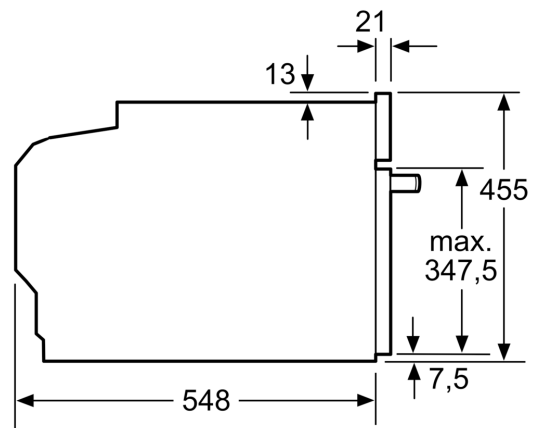

Csatlakozó típusa: EU-csatlakozó, földelt
 Frekvencia: 50; 60 Hz
 Feszültség: 220-240 V
 Biztosíték: 10 A
 Teljesítményigény: 1750 W
 EAN kód: 4242004235552
 Csatlakozókábel hossza: 150.0 cm
 Nettó súly: 21.9 kg
 Ajtó anyaga: Üveg
 Vezérlőegység kezelőpanelének anyaga: Nemesacél
 A becsomagolt készülék méretei (ma x szé x mé): 530 x 655 x 685 mm
 A készülék méretei: 455x596x548 mm
 Beépítési méretigény (ma x szé x mé): ... 450-455 x 560-568 x 550 mm
 Beépíthetőség: Beépíthető
 Beépített tartozékok: 1 x Gőztartály, perforált, L méret, 1 x Gőztartály, perforálatlan, L méret, 1 x Szivacs

Műszaki adatok

- Hálózati kábel hossza: 150 cm
- Névleges feszültség: 220 - 240 V
- Maximális teljesítményfelvétel: Csatlakozási érték: 1,75 kW

Méretetek:

- Készülék méretei (ma x sz x mé): 455 mm x 596 mm x 548 mm
- Beépítési méretigény (ma x szé x mé): 450 mm - 455 mm x 560 mm - 568 mm x 550 mm
- "Kérjük vegye figyelembe a beépítési rajzon feltüntetett méreteket"
- Javasoljuk, hogy a kiegészítő termékeket is a N70 szériából válassza, ezáltal biztosítva beépíthető készülékeinek harmonikus összhangját.

N 70, BEÉPÍTHETŐ GŐZPÁROLÓ, 60 X 45 CM,
SZÁLCSISZOLT ACÉL
C15DR00NO

Méreték mm-ben

Méreték mm-ben

Méreték mm-ben

Beépítés egy főzőfelülettel.

Méreték mm-ben

Ha a kompakt készüléket főzőfelület alá építi be, vegye figyelembe az alábbi munkalap- vastagságot (adott esetben alátéttel együtt).