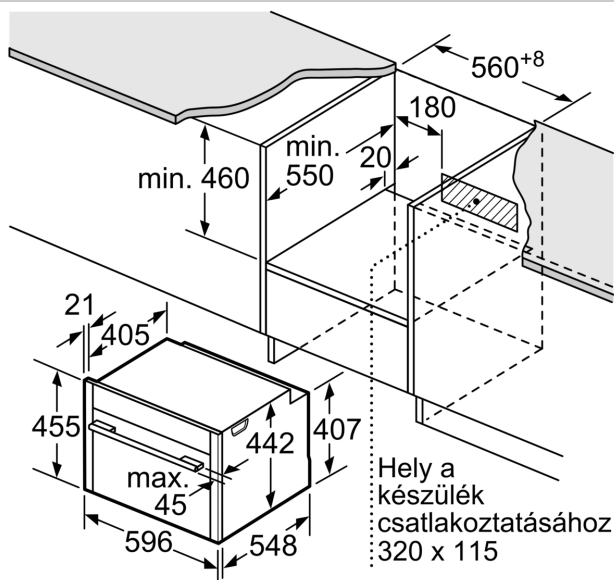

Csatlakozó típusa: EU-csatlakozó, földelt
 Frekvencia: 50; 60 Hz
 Feszültség: 220-240 V
 Biztosíték: 10 A
 Teljesítményigény: 1750 W
 EAN kód: 4242004235552
 Csatlakozókábel hossza: 150.0 cm
 Nettó súly: 21.9 kg
 Ajtó anyaga: Üveg
 Vezérlőegység kezelőpanelének anyaga: Nemesacél
 A becsomagolt készülék méretei (ma x szé x mé): 530 x 655 x 685 mm
 A készülék méretei: 455x596x548 mm
 Beépítési méretigény (ma x szé x mé): ... 450-455 x 560-568 x 550 mm
 Beépíthetőség: Beépíthető
 Beépített tartozékok: 1 x Gőztartály, perforált, L méret, 1 x Gőztartály, perforálatlan, L méret, 1 x Szivacs

Tartozékok

- 1 x párolóedény, perforált, L méret, 1 x párolóedény, perforálatlan, L méret, Tisztítószivacs

Környezet és biztonság

- Alacsony hőmérsékletű sütőajtó (40 °C)
- Egyedileg állítható gyerekzár
- Biztonsági kikapcsolás Start/Stop gomb Nyitott ajtó érzékelés

Műszaki adatok

- Hálózati kábel hossza: 150 cm
- Névleges feszültség: 220 - 240 V
- Maximális teljesítményfelvétel: Csatlakozási érték: 1,75 kW

Méretetek:

- Készülék méretei (ma x sz x mé): 455 mm x 596 mm x 548 mm
- Beépítési méretigény (ma x szé x mé): 450 mm - 455 mm x 560 mm - 568 mm x 550 mm
- "Kérjük vegye figyelembe a beépítési rajzon feltüntetett méreteket"
- Javasoljuk, hogy a kiegészítő termékeket is a N70 szériából válassza, ezáltal biztosítva beépíthető készülékeinek harmonikus összhangját.

N 70, BEÉPÍTHETŐ GŐZPÁROLÓ, 60 X 45 CM,
SZÁLCSISZOLT ACÉL
C15DR00NO

Méreték mm-ben

Méreték mm-ben

Méreték mm-ben

Beépítés egy főzőfelülettel.

Méreték mm-ben

Ha a kompakt készüléket főzőfelület alá építi be, vegye figyelembe az alábbi munkalap- vastagságot (adott esetben alátéttel együtt).