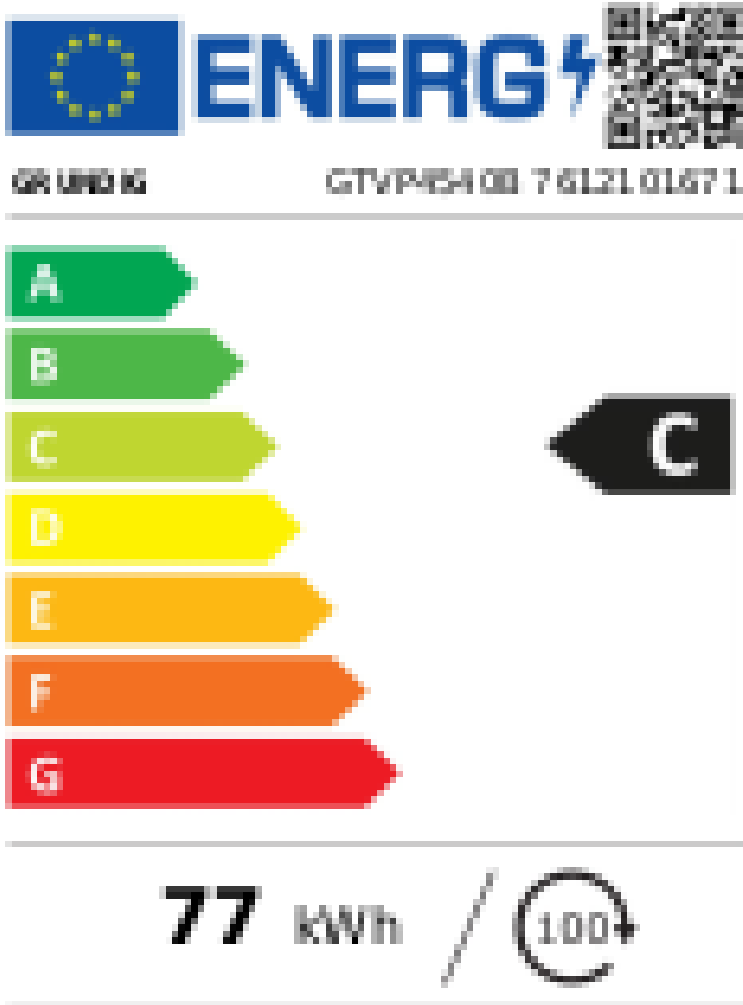

Dokumente

- -> [GTVP4540B EU-Datenblatt](#)
- -> [GTVP4540B Installationsanleitung](#)
- -> [GTVP4540B Bedienungsanleitung](#)
- -> [GTVP4540B Kurzanleitung](#)

16 x

9,5 L

3:56

ABCD