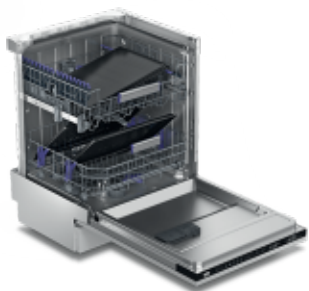

TrayWash™ tartók

A tálcsák/tepsik egyszerű tisztításáért

A praktikus tartóknak, a 3 tálcsányi férőhelynek és az erős, nagynyomású tepsítisztító programnak hála a TrayWash™ elvégzi Ön helyett a munka nehezét és Ön felhőtlenül élvezheti sütése eredményét.

Elcsúsztatható fedelű mosogatószer adagoló

Könnyen nyitható adagolófedél

Ügyeljen rá, hogy ne sértse meg az ujjait, amikor megpróbálja kinyitni a mosogatószer adagolót. Az elcsúsztatható fedelű mosogatószer adagolót annyira könnyű kinyitni és becsukni, hogy szinte már gyerekjáték.