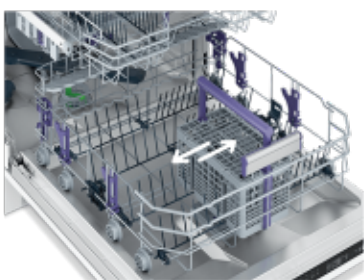

Elcsúsztatható evőszekkosár

Több hely a fazekaknak és lábasoknak az alsó rekeszben

Az evőszekkosár okos fejlesztés, de útban van, ha nagyobb edényt kellene az alsó rekeszbe tenni. Nos, az elcsúsztatható evőszekkosár megoldja ezt a problémát, mert balra vagy jobbra eltolva helyet adhat a nagyobb tárgyaknak.