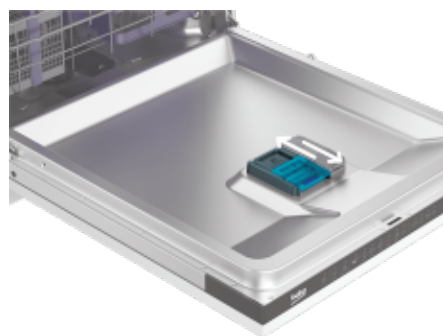

Elcsúsztatható evőszekkosár

Több hely a fazekaknak és lábasoknak az alsó rekeszben

Az evőszekkosár okos fejlesztés, de útban van, ha nagyobb edényt kellene az alsó rekeszbe tenni. Nos, az elcsúsztatható evőszekkosár megoldja ezt a problémát, mert balra vagy jobbra eltolva helyet adhat a nagyobb tárgyaknak.